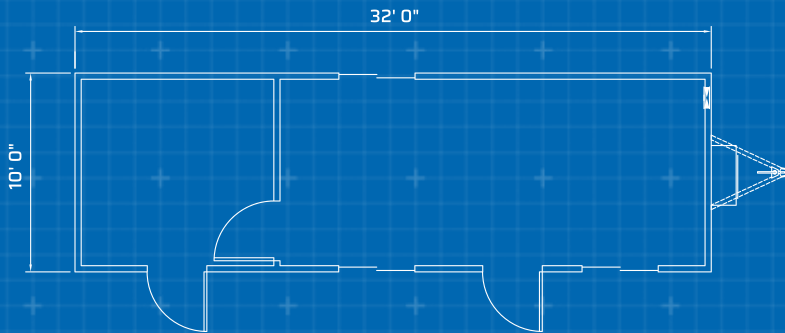

ROULOTTE DE BUREAU MOBILE 10 PI (3 M) X 36 PI (11 M)

En plus d'une solution pour vos bureaux, nous pouvons vous fournir des produits et services supplémentaires pour parfaire votre espace, créant ainsi un environnement plus productif, plus confortable et plus sécuritaire.

PERSONNALISATION

- Mobilier
- Appareils électroménagers
- Escaliers et rampes
- Technologie

Dimensions

Longueur : 36 pi (11 m)
(crochet compris)

Taille du caisson : 32 pi (9,8 m)

Largeur nominale : 10 pi (3 m)

Hauteur nominale de plafond :
7 pi 11 po (2,4 m)

Fenêtres/Portes

(4) Fenêtres coulissantes
horizontales

(1) Porte isolée

Finition Extérieure

Revêtement métallique préfini

Cadre en acier/sol en bois

Toit en EPDM de 45 mil (1 mm)