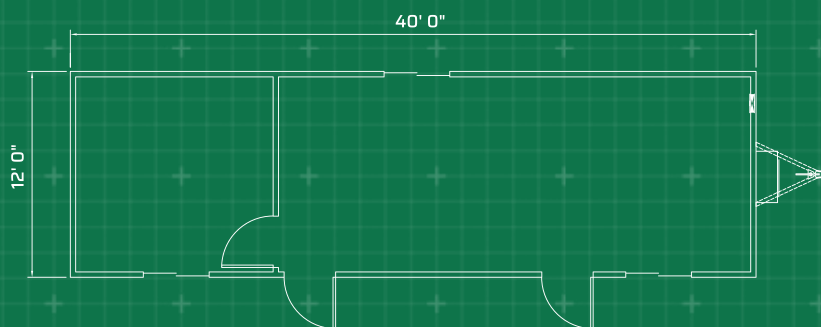

ROULOTTE DE BUREAU MOBILE 12 PI (3,7 M) X 44 PI (13,4 M)

En plus d'une solution pour vos bureaux, nous pouvons vous fournir des produits et services supplémentaires pour parfaire votre espace, créant ainsi un environnement plus productif, plus confortable et plus sécuritaire.

PERSONNALISATION

- Mobilier
- Appareils électroménagers
- Escaliers et rampes
- Technologie

Dimensions

Longueur : 44 pi (13,4 m)
(crochet compris)
Taille du caisson : 40 pi (12,2 m)
Largeur nominale : 12 pi (3,7 m)
Hauteur nominale de plafond :
7 pi 11 po (2,4 m)