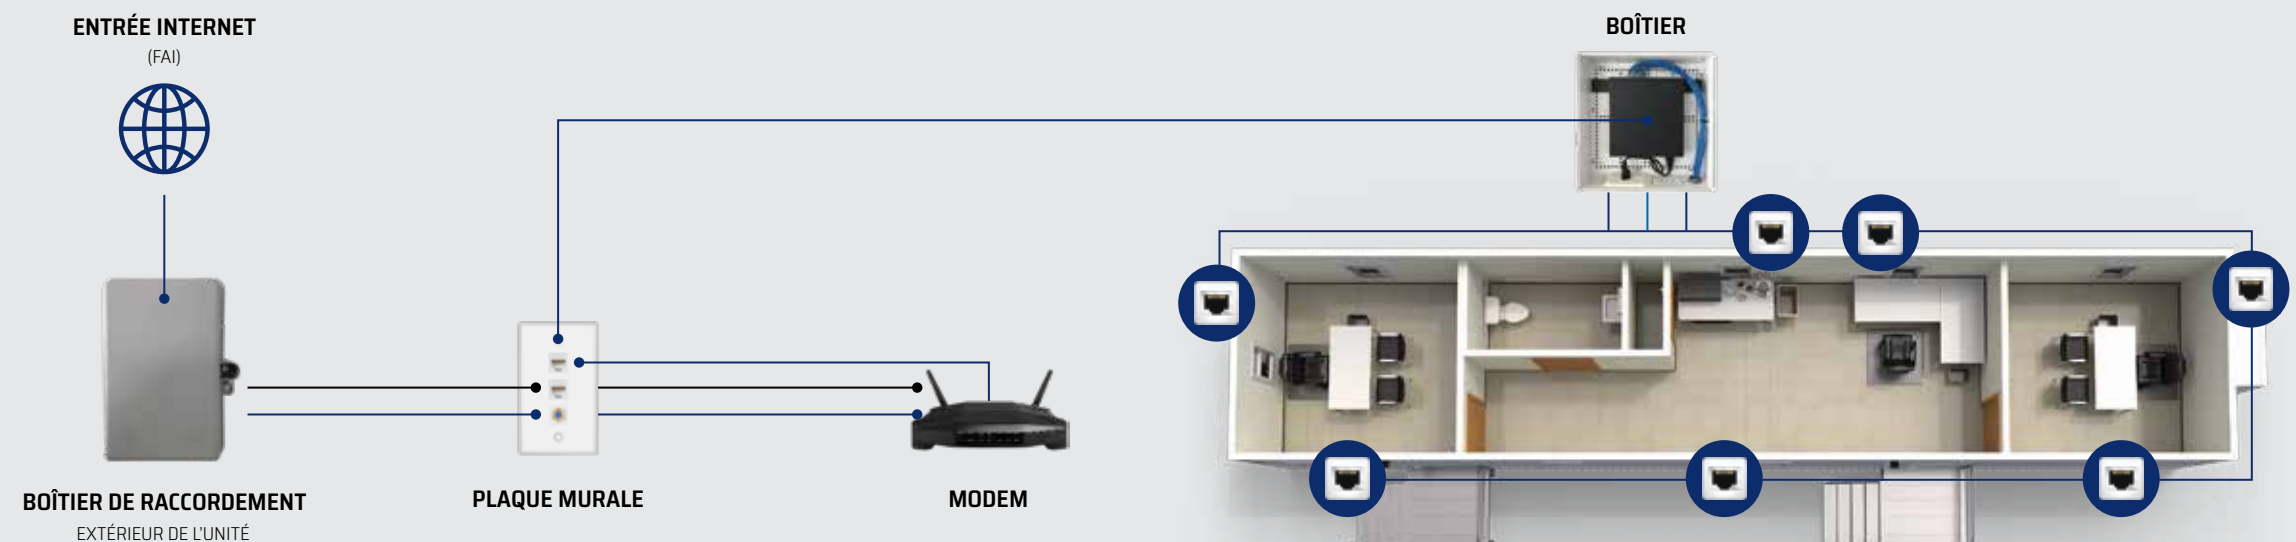

LE RACCORDEMENT DE VOTRE FAI SE FAIT PAR UN SIMPLE BRANCHEMENT

Les points d'accès du FAI sont préinstallés et prêts à être raccordés dès le premier jour. Si vous avez plusieurs étages, un seul point de pénétration à raccorder pour connecter l'ensemble de votre espace.

MULTIPLES PORTS DANS CHAQUE BUREAU ET ZONE COMMUNE

- + Les ports préinstallés sont une chose de moins à laquelle vous devez penser et vous garantissent l'accès quel que soit l'endroit où vous en avez besoin
- + Les ports de données alimentés prennent en charge la fonction VOIP
- + Le point de raccordement extérieur unique vous permet d'être connecté plus rapidement

QU'EST-CE QUI EST INCLUS ?

- + Min. de 6 ports VoIP par roulotte/unité
- + Commutateur Ethernet alimenté
- + Boîtier mural de 15 po (38 cm)
- + Boîte de démarcation pour le raccordement du FAI à l'extérieur de l'unité
- + Installation et vérification du fonctionnement de tous les composants