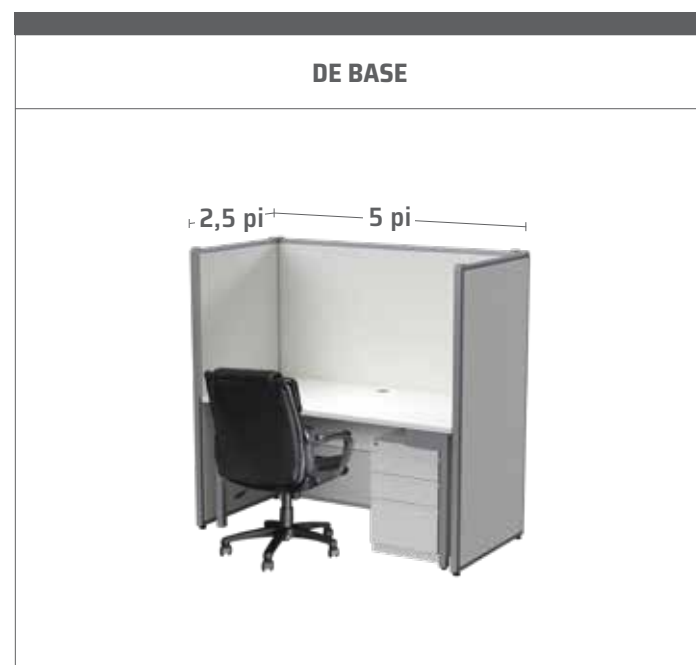

LES ESSENTIELS

ENSEMBLES DE CUBICULES

Offrez de la confidentialité dans toutes les configurations d'espace de travail avec nos ensembles de cubicules flexibles et évolutifs.

WILLSCOT

TM

VERSIONS

	DE BASE	PROFESSIONNEL
Bureau	1x	
Fauteuil standard	1x	1x
Classeur sur roulettes	1x	2x
Petite poubelle de bureau	1x	1x
Tapis protège-sol	1x	1x
Panneaux de cubicule	3x	5x
Bureau en « L »		1x
Étagère ouverte (5 pi/1,5 m)		1x

A

B

C

D

SUPPLÉMENTS RECOMMANDÉS

- A | Classeur sur roulettes à 3 tiroirs
- B | Poteau de prises d'alimentation et de données
- C | Étagère ouverte (5 pi/1,5 m)
- D | Fauteuil standard

PRÊT À FONCTIONNER

800.782.1500 | WILLSCOT.CA